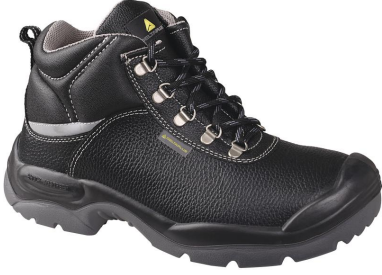

SAULT2 S3 SRC

RENKLİ YARMA DERİ BOT - S3 SRC

Ref. SAULT2S3

Ürün özellikleri

Üst: Renkli yarma deri, S3 su geçirmez işlem. Astar: Poliamit. İç taban: Çıkarılabilir , ön şekillendirilmiş - EVA üzerine poliamit. Dış taban: Enjeksiyon - Darbe koruyuculu çift yoğunluklu PÜ.

RENK

Siyah

BEDEN

39, 40, 41, 42, 43, 44, 45, 46, 47, 48

Ürün kullanımları - Riskler

Antistatik

Şok

Kesme / Delme

- 1- Burun ve topuk tutunması
- 2- Yanal merdiven tutunması

YORGUNLUK ÖNLEYİCİ TABAN

Entegre esnek bölge (PANOFLEX® sistemi)

GÜÇLENDİRİLMİŞ BURUN KORUMASI

PÜ kaplı ayakkabı burnu (BUMPER CAP SİSTEMİ)

YÜKSEK RAHATLIK (büyük numaralar)