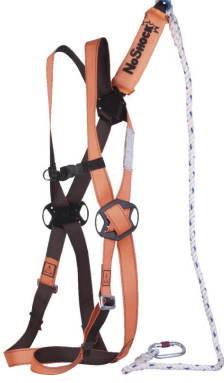

ELARA 160

"CLASSIC" DÜŞME ÖNLEYİCİ SET: HAR 11+AN201200CC+ 1 SAKLAMA ÇANTASI

Ref. ELARA160_

Ürün özellikleri

CLASSIC - kullanıma hazır düşme önleyici set: 1 ankraj noktalı düşme önleyici emniyet kemeri (arka). 2 ayar ilmeği. 2 ayarlanabilir yan plaka. Ø 12mm örgü halatta çıkarılmaz enerji sönümleyici. Uzunluk 2 m. 1 tespit çengeli AM002.

Düşme önleyici emniyet kemeri: Polyester Kayışlar.
Enerji sönümleyici halat : Polyester kayış, poliamit halat.
Tespit çengeli: Çelik.

RENK
Turuncu

BEDEN
S/M/L, XL/XXL

Ürün kullanımları - Riskler

Düşme

İnşaat

İkinci iş / zanaatkar

Hafif Sanayi

Kısa dikey hareket ya da eğimli yüzeylerde hareket (3m'den az)

Kısa yatay hareket (3m'den

az) Kurtarma halatı üzerinde hareket

+ Ürünler - Kullanıcı faydaları

Saklama çantası